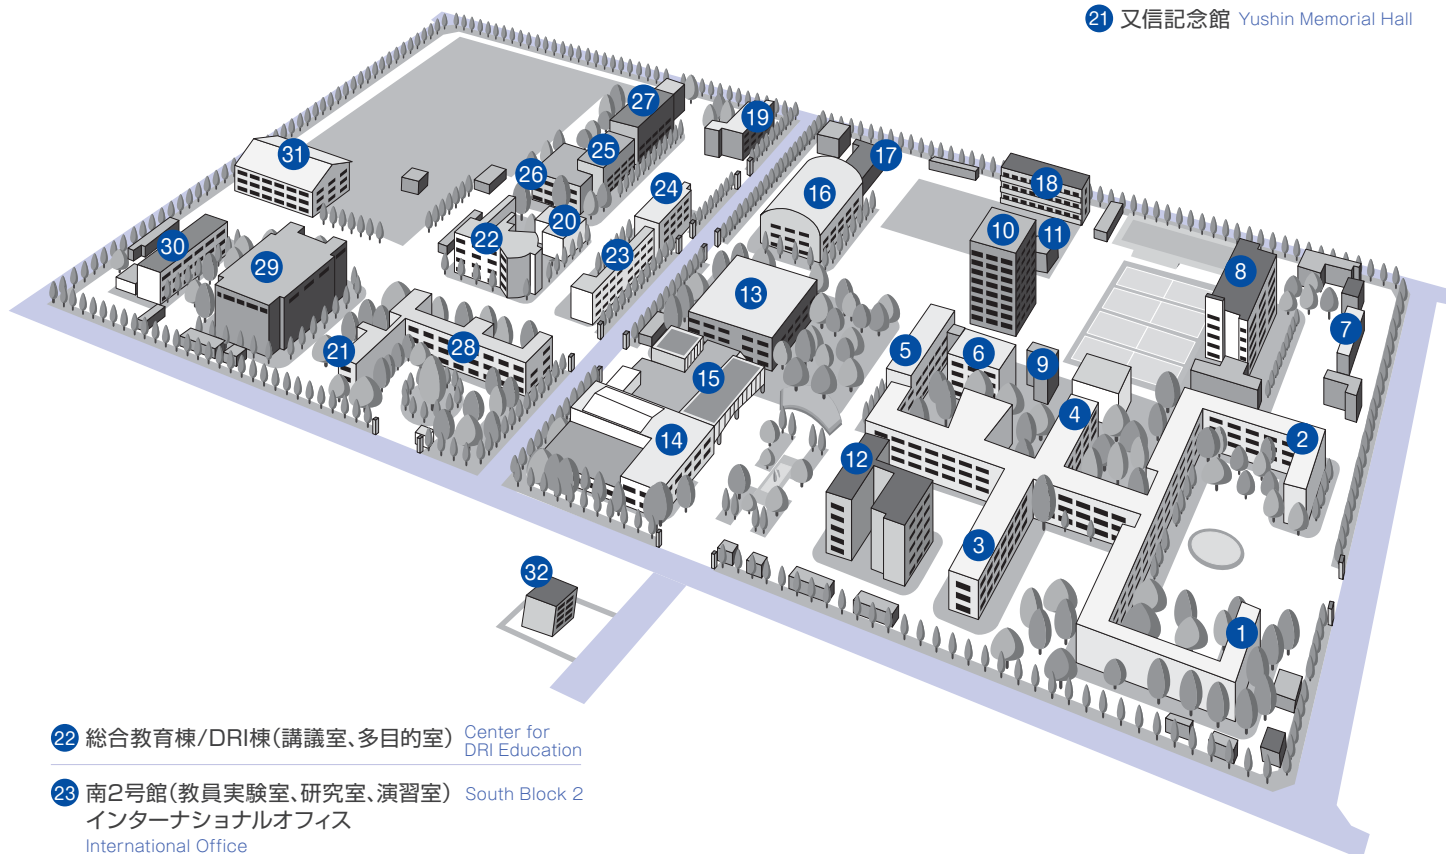

11 造形工房 Design Workshop

12 大学本部 Administrative Offices

13 図書館 Library

14 大学会館 University Hall
大学教育基盤センター
大学連携e-Learning教育支援センター四国
大学院教学センター
学生支援センター
キャリア支援センター 食堂
Higher Education Center
University Consortium for e-Learning,
Shikoku Center
Center for Education in Graduate Studies
Student Support Center
Career Support Center
Cafeteria

15 OLIVE SQUARE
学習ラウンジ、グローバルカフェ、
教員交流ラウンジ、多目的ホール
Student Lounge
Global Cafe
Community Lounge for Teachers and Staff Members
Multipurpose Hall

16 第一体育館 Gymnasium 1

17 武道場 Budo Hall

18 若草寮 Wakakusa Dormitory

19 交友会館 Koyu Memorial Hall
(地域経済研究・調査室)

20 健康管理センター Health Center

21 又信記念館 Yushin Memorial Hall

22 総合教育棟/DRI棟(講義室、多目的室) Center for
DRI Education

23 南2号館(教員実験室、研究室、演習室) South Block 2
インターナショナルオフィス
International Office

24 南3号館(研究室、講義室) South Block 3

25 南4号館(研究室、演習室) South Block 4

26 南5号館・情報メディアセンター
South Block 5・Information Technology and Media Center

27 南6号館(研究室、講義室、演習室)・瀬戸内圏研究センター
South Block 6・Seto Inland Sea Regional Research Center