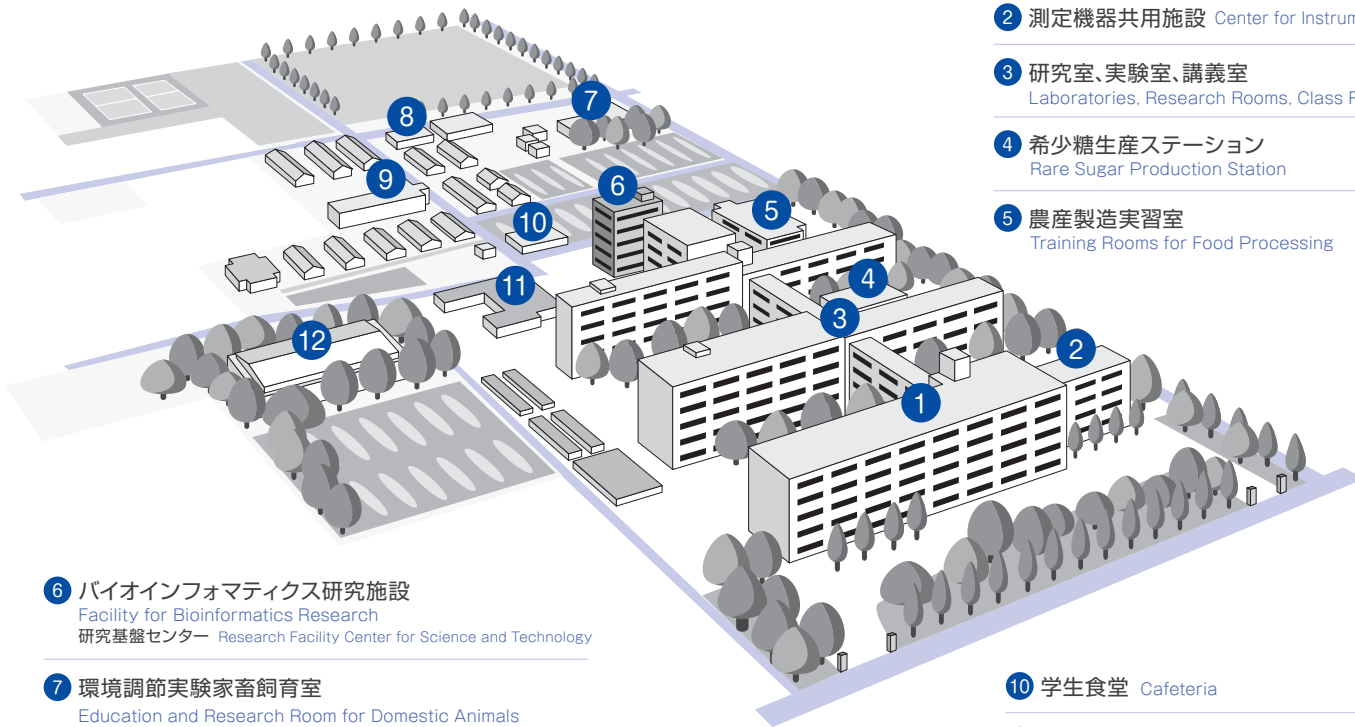

- ① 農学部管理棟(講義室、図書館分館)
  Administrative (Office Class Rooms, Branch Library)
- ② 測定機器共用施設 Center for Instrumental Analysis
- ③ 研究室、実験室、講義室
  Laboratories, Research Rooms, Class Rooms
- ④ 希少糖生産ステーション
  Rare Sugar Production Station
- ⑤ 農産製造実習室
  Training Rooms for Food Processing
- ⑥ バイオインフォマティクス研究施設
  Facility for Bioinformatics Research
  研究基盤センター Research Facility Center for Science and Technology
- ⑦ 環境調節実験家畜飼育室
  Education and Research Room for Domestic Animals
- ⑧ 特殊排水処理施設 Special Waste Water Treatment Plant
- ⑨ RI実験施設 Facility for RI Research
  研究基盤センター Research Facility Center for Science and Technology
- ⑩ 学生食堂 Cafeteria
- ⑪ 池戸会館 Ikenobe Hall
- ⑫ 体育館 Gymnasium