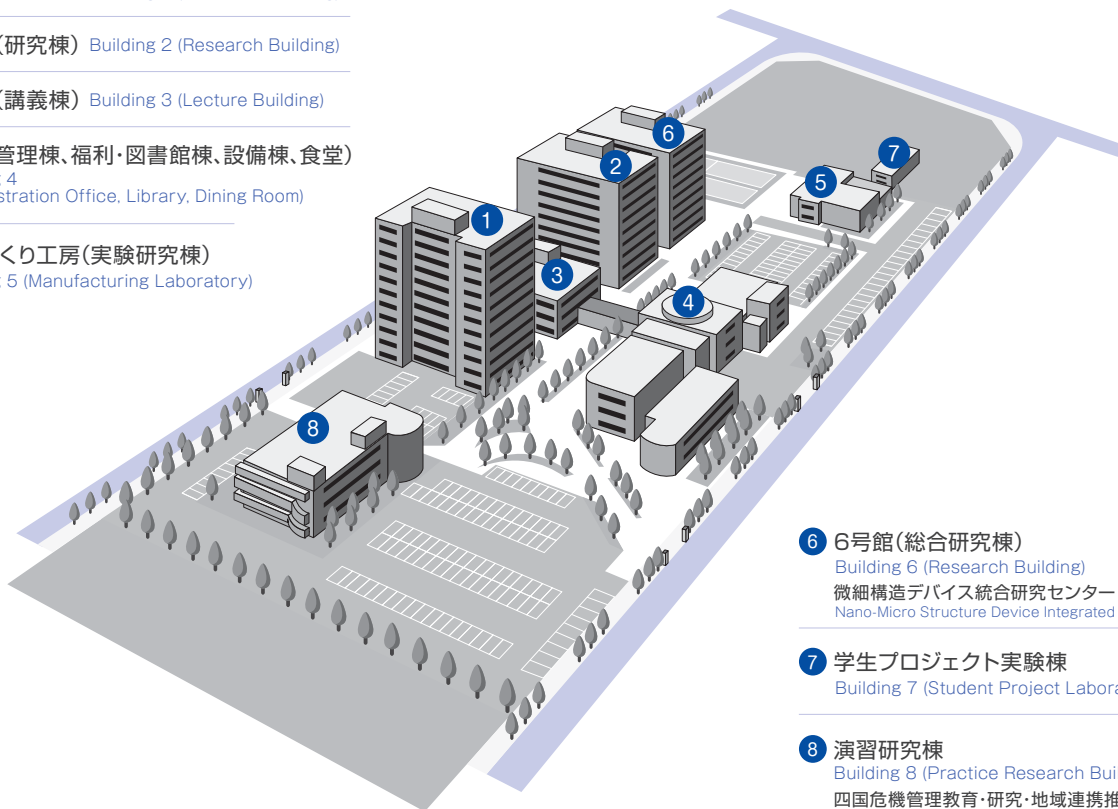

18 院生研究棟
研究基盤センター
Graduate School Building
Research Facility Center for Science and Technology

19 RI・動物実験施設(医学部地区)
研究基盤センター
Facility for RI Research and
Facility for Animal Research
Research Facility Center for Science and Technology

20 図書館医学部分館
Faculty of Medicine Branch Library

21 実習棟 Training Building

22 講義棟 Lecture Building

23 体育館 Gymnasium

24 学生食堂 Cafeteria

25 医学部会館 Student Hall

26 武道場 Budo Gymnasium

27 看護学科教育研究棟
Nursing Education and Research Building

28 いちご保育園 Ichigo Kindergarten

29 病児・病後児保育施設
Sick Children care room

30 新放射線治療棟
New Radiation Therapy Building

31 トリアージ施設 Triage

林町キャンパス Hayashi-cho Campus

創造工学部/創発科学研究科 Engineering and Design/Graduate School of Science for Creative Emergence

- ① 1号館(研究棟) Building 1 (Research Building)
- ② 2号館(研究棟) Building 2 (Research Building)
- ③ 3号館(講義棟) Building 3 (Lecture Building)
- ④ 本館(管理棟、福利・図書館棟、設備棟、食堂)
Building 4
(Administration Office, Library, Dining Room)
- ⑤ ものづくり工房(実験研究棟)
Building 5 (Manufacturing Laboratory)