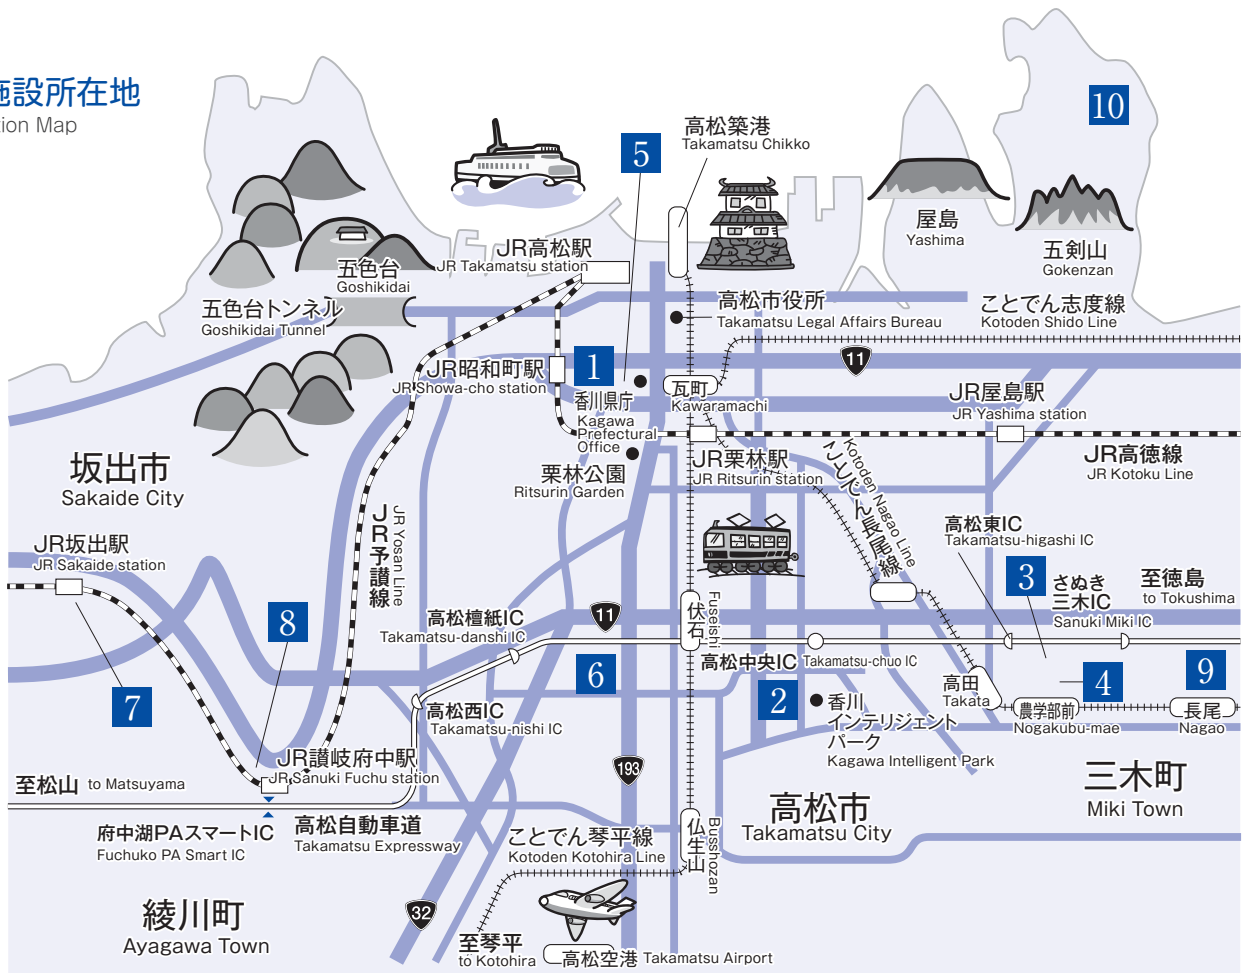

各施設所在地

Location Map

1 幸町キャンパス Saiwai-cho Campus

教育学部/法学部/経済学部/地域マネジメント研究科/創造工学部/創発科学研究科
Education/Law/Economics/Graduate School of Management/Engineering and Design/Graduate School of Science for Creative Emergence

JR高松駅から

- ●JR高徳線「昭和町駅」下車。徒歩5分
- ●ことでんバス【11】下笠居線(昭和町経由)で「幸町」下車。徒歩2~3分
- ●ことでんバス【13】下笠居線(宮脇町経由)または【15】香西線(宮脇町経由)で「宮脇町」下車。徒歩2~3分
- ●ことでんバス(まちなかループバス)で「香川大学教育学部前」または「香川大学法学部・経済学部前」下車。徒歩1分
- ●車で約10分

高速道路から

- ●東方面よりお越しの場合…高松中央IC(高松道)から車で約20分
- ●西方面よりお越しの場合…高松西IC(高松道)から車で約20分

From JR Takamatsu station

- ●Take JR Kotoku Line and get off at Showa-cho station, and then 5 minutes walk to the campus.
- ●Take Kotoden Bus No.11 Shimokasai Line (via Showa-cho) and get off at Saiwai-cho bus stop, and then 2-3 minutes walk to the campus
- ●Take Kotoden Bus No.13 Shimokasai Line (via Miyawaki-cho) or No.15 Kouzai Line (via Miyawaki-cho) and get off at Miyawaki-cho bus stop, and then 2-3 minutes walk.
- ●Take Kotoden Bus (Machinaka Loop Bus) and get off at Kagawa Daigaku Kyuoukugakubu-mae bus stop or Kagawa Daigaku Hogakubu-Keizaigakubu-mae bus stop, and then 1 minute walk to the campus.
- ●Approximately 10 minutes by car.

From the express way

- ●From the east: Approximately 20 minutes from Takamatsu-chuo Interchange at Takamatsu Highway
- ●From the west: Approximately 20 minutes from Takamatsu-nishi Interchange at Takamatsu Highway

2 林町キャンパス Hayashi-cho Campus

創造工学部/創発科学研究科 Engineering and Design/Graduate School of Science for Creative Emergence

JR高松駅から

- ●ことでんバス【65】川島線(レインボー通り経由)で「香川大学創造工学部前」下車すぐ
- ●ことでんバス【61】川島線「サンメッセ香川」下車。徒歩10~15分
- ●ことでんバス【63】サンメッセ西植田線で「サンメッセ香川」下車。徒歩10~15分
- ●ことでん琴平線で「ことでん高松築港駅」→「伏石駅」下車。「伏石駅」からことでんバス伏石駅サンメッセ線で「香川大学創造工学部前」下車すぐ
- ●車で約20分

高速道路から

- ●高松中央IC(高松道)から車で約5分

From JR Takamatsu station

- ●Take Kotoden Bus No.65 Kawashima Line (via Rainbow-dori) and get off at Kagawa Daigaku Zojo Kogakubu mae bus stop that is just in front of the campus.
- ●Take Kotoden Bus No.61 Kawashima Line and get off at SunMesse Kagawa bus stop, and then 10-15 minutes walk to the campus.
- ●Take Kotoden Bus No.63 SunMesse Nishi Ueta Line and get off at SunMesse Kagawa bus stop, and then 10-15 minutes walk to the campus.
- ●Take Kotoden Kotohira Line at Kotoden Takamatsu Chikko station and get off at Fuseishi station, and then take Kotoden Bus Fuseishi-eki SunMesse Line and get off at Sozokogakubu mae bus stop that is just in front of the campus.
- ●Approximately 20 minutes by car

From the express way

- ●Approximately 5 minutes from Takamatsu-chuo Interchange at Takamatsu Highway

3 三木町医学部キャンパス Miki-cho Campus

医学部 Medicine

JR高松駅から

- ●ことでん長尾線で「ことでん高松築港駅」→「高田駅」下車。「高田駅」からことでんバスで5分、「大学病院」下車すぐ。
- ●ことでんバス【75】大学病院線で「大学病院」で下車すぐ。
- ●車で約30分

高速道路から

- ●東方面よりお越しの場合…さぬき三木IC(高松道)から車で約5分
- ●西方面よりお越しの場合…高松東IC(高松道)から車で約5分

From JR Takamatsu station