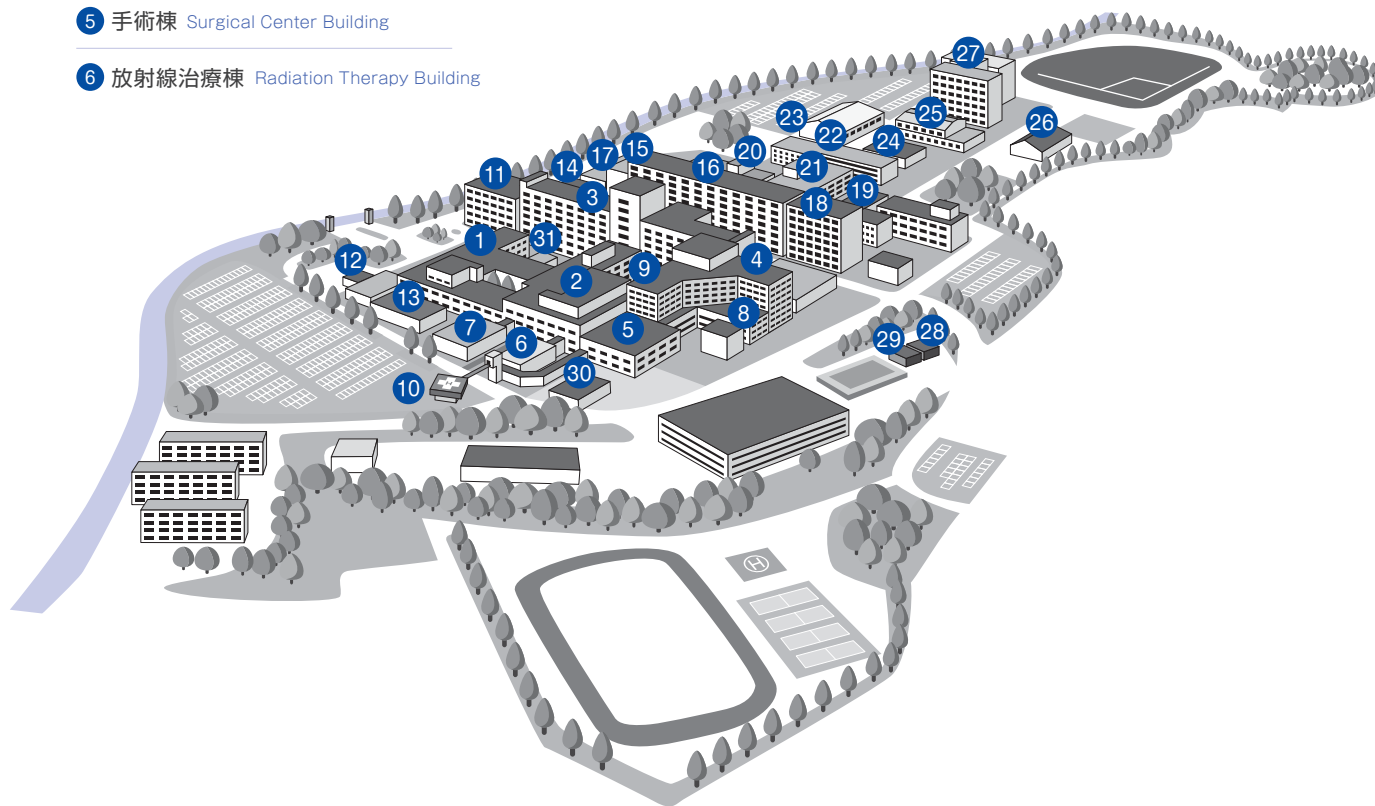

19 交友会館 Koyu Memorial Hall
(地域経済研究・調査室)

20 健康管理センター Health Center

21 又信記念館 Yushin Memorial Hall

22 総合教育棟/DRI棟(講義室、多目的室) Center for
DRI Education

23 南2号館(教員実験室、研究室、演習室) South Block 2
インターナショナルオフィス
International Office

2 附属病院中央診療棟
University Hospital Central
Treatment Building

3 附属病院病棟(西病棟・東病棟)
University Hospital Building
(West Ward・East Ward)

4 附属病院病棟(南病棟)
University Hospital Building
(South Ward)

5 手術棟 Surgical Center Building

6 放射線治療棟 Radiation Therapy Building

7 MR診療棟 MR Building

8 ポジトロン診療棟 PET Building

9 シングルフォトン診療棟
SPECT Building

10 ヘリポート Heli port

11 医学部管理棟
Administration Office Building

12 喫茶棟 Cafeteria (Hospital)

13 ペオニーコート Peony Court
(売店・食堂・理容・美容室・郵便局)
(Shop・Dining Room・Hair Salon・Post Office)

14 臨床講義棟 Clinical Lecture Building

15 臨床研究棟 Clinical Research Building

16 基礎臨床研究棟
研究基盤センター
Basic and Clinical Research Building
Research Facility Center for Science and Technology

17 臨床教育開発棟
Clinical Education Development Building